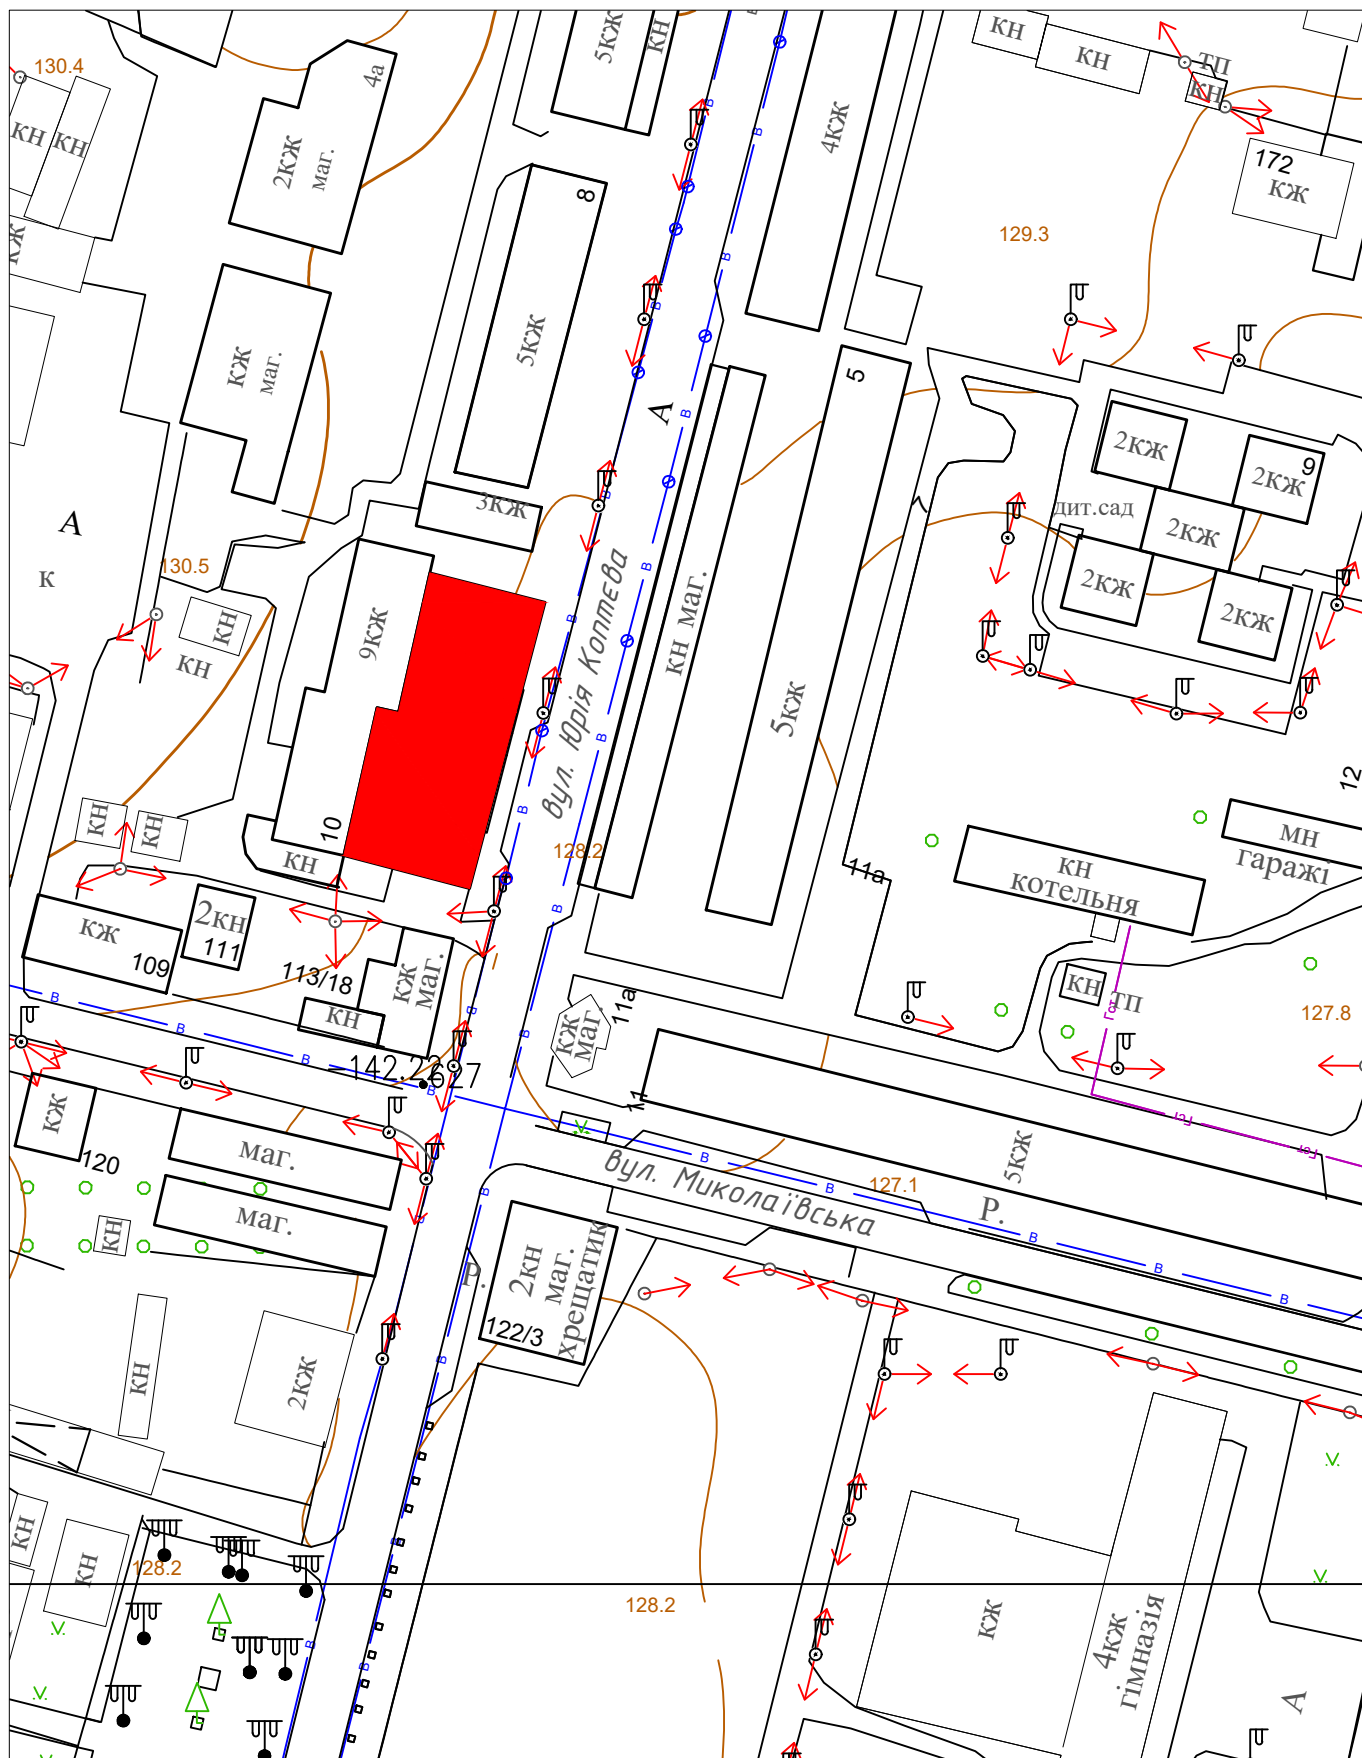

Схема території по вулиці Юрія Коптева поряд з будинком 10

Т.в.о заступника начальника управління
начальник відділу державного
архітектурно-будівельного контролю
управління містобудування та архітектури
Прилуцької міської ради